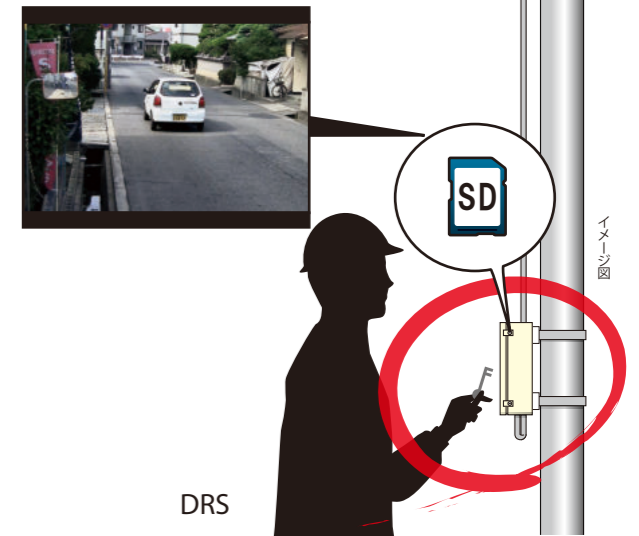

SDカード 1枚貸し出しもう1枚で録画OK

SDカードが2枚なので、警察からの捜査協力依頼に対して、内1枚を貸し出し。残り1枚で引き続き録画を続行できます。

仕様

保存解像度	1080p(1920×1080) 720p(1280×720)	供給電源	DC12V
圧縮方法	H.264	形状	ユニ2つ基板
記憶媒体	SDXCカード※1	消費電力	3.0W
FPS	1/2/3/4/5/6/7/8/9/10/15/20(18)/30(20)	重量	200g
録画モード	手動/予約/動作検知	動作環境	-10℃～50℃
時間補正	全地球測位網(GPS)※2	セキュリティ機能	録画データの暗号化(無断閲覧防止機能) KeyLock

(※1) 256GBmax交換時期目安:約5年 (※2) 電波状況により補正できない場合があります

録画時間(SDXCカード:128GB使用時)	200万画素×秒47 Basic設定	約10日
	200万画素×秒17 Basic設定	約18日

※録画時間は目安です。実際の録画時間を保証するものではありません。

※オプション「ダブル録画」は、RBS対象外です
※ダブル録画は録画一体型防犯カメラ安視ん君対応のオプションです。その他の仕様は各シリーズを参照してください。