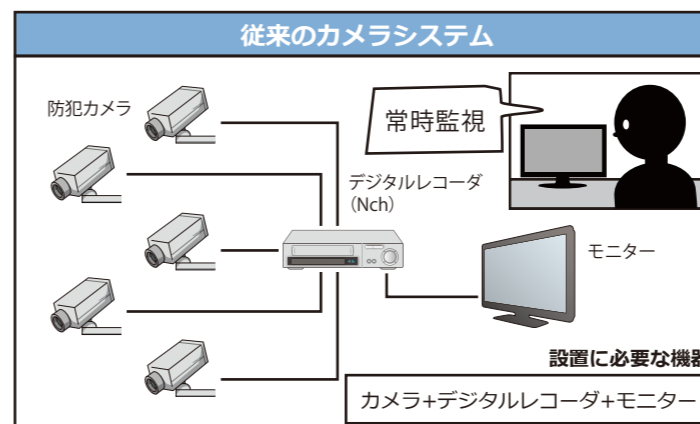

メガピクセルとアナログの比較

200万画素 (FULL-HD) の高画質に対応
車のナンバープレートもクッキリ

夜間映像

STEP 4 従来のカメラとの違いは?

STEP 5 配線工事の違いは?

STEP 6 セキュリティは
大丈夫?

従来カメラシステム	安視ん君
<p>データの保管場所</p> <p>記録装置を内蔵し、記録媒体を抜き出す</p>	<p>録画データ再生にはパスワードが必要</p> <p>録画データ抽出用端子(LAN)のみ設置 パソコンを接続して取得</p>
<p>低 ← セキュリティ効果 → 高</p>	
<p>低位置に設置したBOXが破壊された場合</p> <ul style="list-style-type: none"> → 録画装置 + 記録媒体が破壊 → 録画データが壊れてしまう 	<p>録画装置 + 記録媒体はハウジング内に収納</p> <ul style="list-style-type: none"> → イタズラされても録画データに影響が少ない

STEP 7 録画データの
取り出し方は?

無線LAN型

パソコン + 5.6GHz対応子機

MAX10m

- 5.6GHz周波数を使用** ※P.2~3図参照
電波干渉による影響が少なく、通信速度がさがりません
- MACアドレスフィルタリング機能**
特定の機器のみアクセスが可能
未登録機器の不正アクセスを防ぎます
- ステルス機能**
SSIDを隠蔽し、パソコン画面に電波が表示されません
- 専用の受信機を使用**
専用の受信機でパソコンに接続
1台の受信機で個々の安視ん君にもアクセス可能
- パスワード機能**
録画データの再生にはパスワードが必要