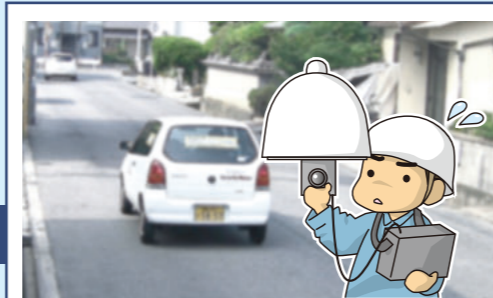

吊下型 PROA108-B

天井や腕金の先に設置可能な吊下タイプ

壁面型 PROA108-CA

1つのハウジングに2つのカメラ
二方向壁面タイプ

吊下型 PROA108-CB

2方向撮影可能な二方向吊下タイプ

フォーカスアシスト機能

今までのピント調整は、モニターで確認しながらの操作が必要でしたが自動ピント調整機能を搭載したシリーズは、ボタンひとつで自動でピント調整を行います。高所での作業時間も手間も短縮出来ます。

モニターを見ながらカメラ部の調整ネジで微調整を行う為、高所での作業も難しい。又、人の手による作業の為ピントにバラつきが生じてしまいがち。

ボタン一つで自動的にピント調整をする為、手間も時間も短縮出来、誰が行っても均一のレベルで調整が出来る。

大きさの比較

大きさ・重量共にサイズダウンしたのが miniMEGA です

約50%
DOWN

従来比(重量)

録画一体型防犯カメラ 安視ん君 Mini MEGA

PROA109-A シリーズ