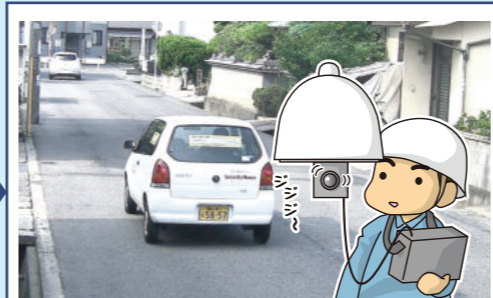

吊下型 PROA108-B

天井や腕金の先に設置可能な吊下タイプ

壁面型 PROA108-CA

1つのハウジングに2つのカメラ
二方向壁面タイプ

吊下型 PROA108-CB

2方向撮影可能な二方向吊下タイプ

フォーカスアシスト機能

今までのピント調整は、モニターで確認しながらの操作が必要でしたが自動ピント調整機能を搭載したシリーズは、ボタンひとつで自動でピント調整を行います。高所での作業時間も手間も短縮出来ます。

モニターを見ながらカメラ部の調整ネジで微調整を行う為、高所での作業も難しい。又、人の手による作業の為ピントにバラつきが生じてしまいがち。

ボタン一つで自動的にピント調整をする為、手間も時間も短縮出来、誰が行っても均一のレベルで調整が出来る。

大きさの比較

大きさ・重量共にサイズダウンしたのが miniMEGA です

約50%
DOWN

従来比(重量)

録画一体型防犯カメラ 安視ん君 Mini MEGA

PROA109-A シリーズ