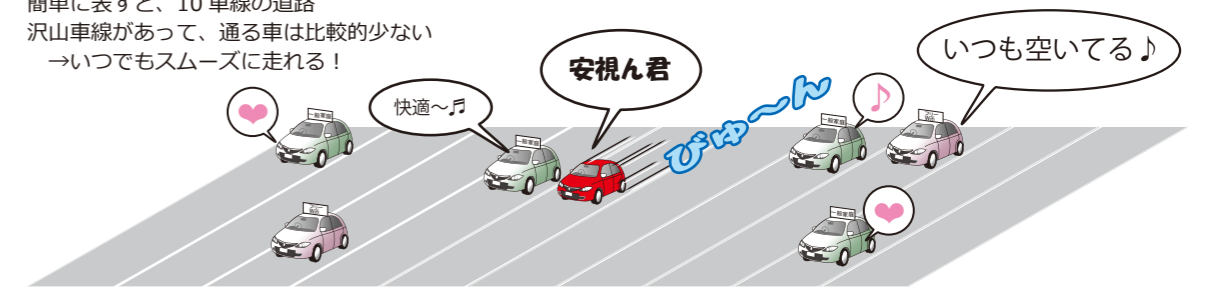

【一般的な無線LAN事情】= 2.4GHz

簡単に表すと、4車線の主要道路
いつも誰かが利用しているから
いつでも大渋滞

2.4GHzの周波数帯で、実質使用出来るのは4車線(4ch)
その為、いつでも混信してしまいデータのダウンロードに時間がかかってしまう。

【安視ん君の無線LAN事情】= 5.6GHz

簡単に表すと、10車線の道路
沢山車線があって、通る車は比較的少ない
→いつでもスムーズに走れる!

STEP 3 メガピクセルってどれくらいキレイに撮れる?