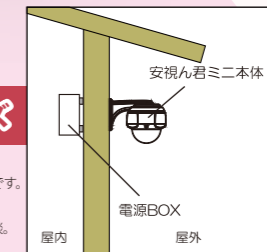

カスタマイズ

※カスタマイズ製品はRBSS認定製品対象外です。
※無線LAN使用時は営業担当者に要相談。

電源BOXと分離する事で、屋内屋外分けて設置する事も可能