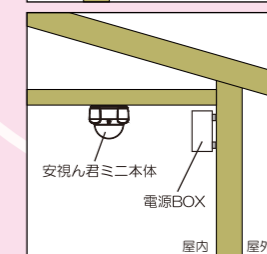

ハウジングをカスタマイズして、天井に設置。屋内向けに更にコンパクト仕様にも対応OK