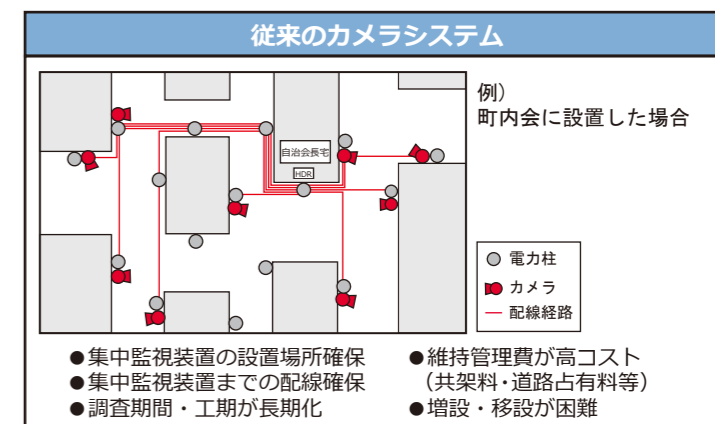

【一般的な無線LAN事情】= 2.4GHz

簡単に表すと、4車線の主要道路
いつも誰かが利用しているから
いつでも大渋滞

2.4GHzの周波数帯で、実質使用出来るのは4車線(4ch)
その為、いつでも混信してしまいデータのダウンロードに時間がかかってしまう。

【安視ん君の無線LAN事情】= 5.6GHz

簡単に表すと、10車線の道路
沢山車線があって、通る車は比較的少ない
→いつでもスムーズに走れる!

STEP 3 メガピクセルってどれくらいキレイに撮れる?

メガピクセルとアナログの比較

200万画素 (FULL-HD) の高画質に対応
車のナンバープレートもクッキリ

夜間映像

STEP 4 従来のカメラとの違いは?

STEP 5 配線工事の違いは?

STEP 6 セキュリティは
大丈夫?

従来カメラシステム	安視ん君
<p>データの保管場所</p> <p>記録装置を内蔵し、記録媒体を抜き出す</p>	<p>録画データ再生にはパスワードが必要</p> <p>録画データ抽出用端子(LAN)のみ設置 パソコンを接続して取得</p>
<p>低 ← セキュリティ効果 → 高</p>	
<p>低位置に設置したBOXが破壊された場合</p> <ul style="list-style-type: none"> → 録画装置 + 記録媒体が破壊 → 録画データが壊れてしまう 	<p>録画装置 + 記録媒体はハウジング内に収納</p> <ul style="list-style-type: none"> → イタズラされても録画データに影響が少ない

STEP 7 録画データの
取り出し方は?

無線LAN型

パソコン + 5.6GHz対応子機

MAX10m

- 5.6GHz周波数を使用** ※P.2~3図参照
電波干渉による影響が少なく、通信速度がさがりません
- MACアドレスフィルタリング機能**
特定の機器のみアクセスが可能
未登録機器の不正アクセスを防ぎます
- ステルス機能**
SSIDを隠蔽し、パソコン画面に電波が表示されません
- 専用の受信機を使用**
専用の受信機でパソコンに接続
1台の受信機で個々の安視ん君にもアクセス可能
- パスワード機能**
録画データの再生にはパスワードが必要