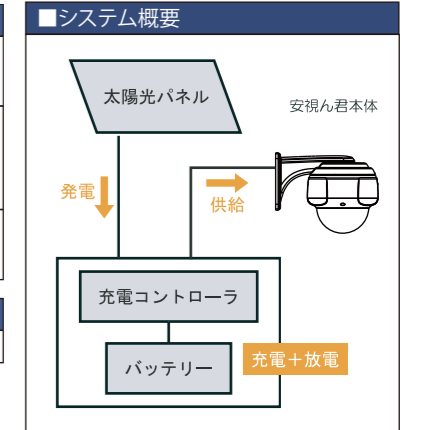

仕様		仕様	
ラインナップ	MiniMEGA	供給電源	AC100~240V 50/60Hz
型番	PROA109-A	ハウジング形状・性能	ドーム型・IP66
カメラデバイス	1/3" Megapixel CMOS WDR Sensor (Rolling Shutter) (※1)	消費電力	12W
画素数	1944×1092 (200万画素)	重量	1.5kg(本体)、2.0kg(電源BOX)
最低被写体照度	モノクロ:0.37Lux / カラー:1.8Lux (※2)	動作環境 温度/湿度	-10℃~50℃
レンズ性能	Vari-Focal 2.8~12.0mm / F1.4MAX Wide:91×67° Tele:28×21°	機能	OSD Sens-up(×32) AGC ALC/AES XDR デイ&ナイト DNR プライベートマスク(16箇所) 逆光補正 フリッカ補正
S/N比	58dB	その他機能	明るさ調節(0~20) 輪廓補正(0~10) ガンマ値(5段階) カラーゲイン(0~20) デジタルズーム(×8)
ホワイトバランス	ATW / ワンプッシュ(プリセット) / マニュアル	セキュリティ機能	KeyLock 特殊ネジ 録画データの暗号化(無断閲覧防止機能)
保存解像度	1080p(1920×1080) / 720p(1280×720)	異常表示	トラブル表示LED
圧縮方法	H.264	使用可能構成品	SDXCカード (別表参照)
記憶媒体	SDXCカード (128GB標準添付) (※3)	構成品 (貸与品)	告知板 (※6)
FPS	1,2,3,4,5,6,7,8,9,10,15,20 (18),30(20) (※4)		
録画モード	手動 / 予約 / 動作検知		
時間補正	全地球測位網 (GPS) (※5)		

■パネル仕様		■バッテリー仕様	
公称最大動作電力	50.00W	定格電圧	12.0V
公称最大動作電圧	17.90V	定格容量	18.0Ah
公称最大動作電流	2.80A	不日照	約2日
開放電圧	22.10V	充電時間	約3.5日
短絡電流	3.07A	寸法	151×100×98(mm)
寸法	706×744×54(mm)		

■充電コントローラ仕様		■収納BOX仕様	
システム電圧	12.0V	IP規格	IP44
最大入力電圧	25.0V	材質	鉄
入力電流	10.0A	寸法	250×250×120(mm)
出力電流	10.0A		
過充電設定電圧	13.7V		
過放電設定電圧	11.5V		
寸法	29×91×55 (mm)		

※パネルやバッテリー容量はご要望によりカスタマイズが出来ます

■SDXCカード使用品番一覧	
256GB	ハガワソリューションズ社製 :NSDB-256GS(NOOMZS)
128GB	パナソニック社製:RP-SDUE12SWA ハガワソリューションズ社製 :NSDB-128GK(L00MHI) トランセンド社製 :T128GSXC9173Y1SU3
64GB	パナソニック社製:RP-SDGD64SWC

録画時間表
P.13参照