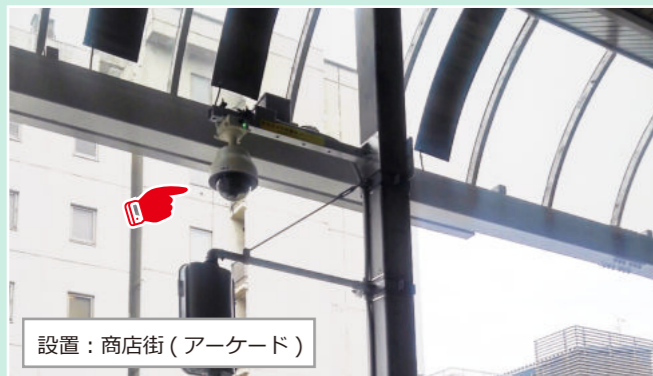

防犯機器の安心マークです

RBSSマークは公益社団法人日本防犯設備協会が優良な防犯機器として認定した製品に使用許諾した優良防犯機器認定マークです

設置事例 - その1- 【街頭 - 駅前とその周辺】

設置：駅前（駅沿い道路の交差点）

駅はその街の中心となり、人や車が多く行き交う場所となります。
人が集中する場所は、犯罪等の事件や事故も増え易くなります。

又、傾向として犯罪者の逃走手段として公共機関を利用する可能性もあり、防犯の要ともなります。

設置：駅前（商店街へ向かう交差点）

設置：駅前（駐輪場）

設置：駅前交差点

設置事例 - その2- 【商店街】

多くの店が立ち並ぶ商店街は、人の行き来も多い地区と言えます。
補助金を利用しての設置も多くみられます。

設置：商店街（アーケード）

設置：商店街

設置事例 - その3- 【観光地など】