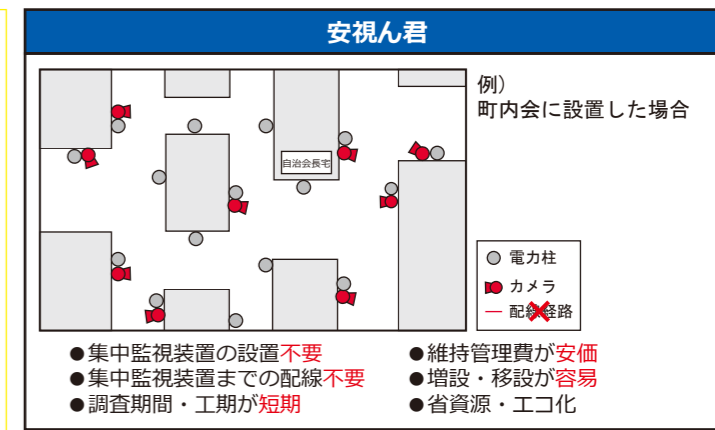

【一般的な無線LAN事情】= 2.4GHz

簡単に表すと、4車線の主要道路
いつも誰かが利用しているから
いつでも大渋滞

2.4GHzの周波数帯で、実質使用出来るのは4車線(4ch)
その為、いつでも混信してしまいデータのダウンロードに時間がかかってしまう。

【安視ん君の無線LAN事情】= 5.6GHz

簡単に表すと、10車線の道路
沢山車線があって、通る車は比較的少ない
→いつでもスムーズに走れる!

STEP 3 メガピクセルってどれくらいキレイに撮れる?

メガピクセルとアナログの比較

200万画素 (FULL-HD) の高画質に対応
車のナンバープレートもクッキリ

夜間映像

STEP 4 従来のカメラとの違いは?

STEP 5 配線工事の違いは?

STEP 6 セキュリティは
大丈夫?

従来カメラシステム	安視ん君
<p>データの保管場所</p> <p>記録装置を内蔵し、記録媒体を抜き出す</p>	<p>録画データ再生にはパスワードが必要</p> <p>録画データ抽出用端子(LAN)のみ設置 パソコンを接続して取得</p>
<p>低 ← セキュリティ効果 → 高</p>	
<p>低位置に設置したBOXが破壊された場合</p> <ul style="list-style-type: none"> → 録画装置 + 記録媒体が破壊 → 録画データが壊れてしまう 	<p>録画装置 + 記録媒体はハウジング内に収納</p> <ul style="list-style-type: none"> → イタズラされても録画データに影響が少ない

STEP 7 録画データの
取り出し方は?

無線LAN型

パソコン + 5.6GHz対応子機

MAX10m

- 5.6GHz周波数を使用** ※P.2~3図参照
電波干渉による影響が少なく、通信速度がさがりません
- MACアドレスフィルタリング機能**
特定の機器のみアクセスが可能
未登録機器の不正アクセスを防ぎます
- ステルス機能**
SSIDを隠蔽し、パソコン画面に電波が表示されません
- 専用の受信機を使用**
専用の受信機でパソコンに接続
1台の受信機で個々の安視ん君にもアクセス可能
- パスワード機能**
録画データの再生にはパスワードが必要