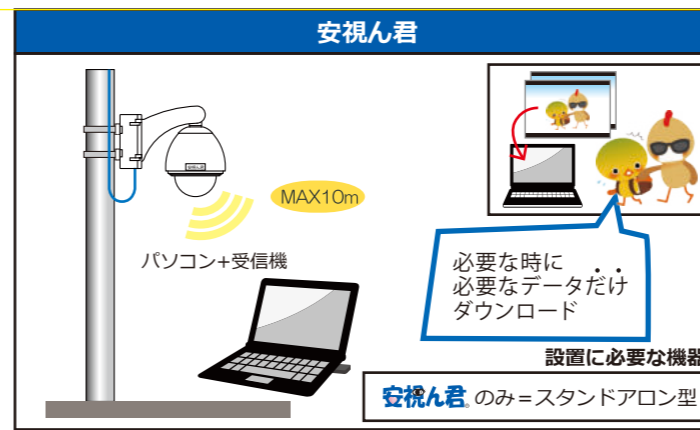

メガピクセルとアナログの比較

200万画素 (FULL-HD) の高画質に対応
車のナンバープレートもクッキリ

夜間映像

STEP 4 従来のカメラとの違いは?

STEP 5 配線工事の違いは?

STEP 6 セキュリティは
大丈夫?

従来カメラシステム	安視ん君
<p>データの保管場所</p> <p>記録装置を内蔵し、記録媒体を抜き出す</p>	<p>録画データ再生にはパスワードが必要</p> <p>録画データ抽出用端子(LAN)のみ設置 パソコンを接続して取得</p>
<p>低 ← セキュリティ効果 → 高</p>	
<p>低位置に設置したBOXが破壊された場合</p> <ul style="list-style-type: none"> → 録画装置 + 記録媒体が破壊 → 録画データが壊れてしまう 	<p>録画装置 + 記録媒体はハウジング内に収納</p> <ul style="list-style-type: none"> → イタズラされても録画データに影響が少ない

STEP 7 録画データの
取り出し方は?

無線LAN型

パソコン + 5.6GHz対応子機

MAX10m

- 5.6GHz周波数を使用** ※P.2~3図参照
電波干渉による影響が少なく、通信速度がさがりません
- MACアドレスフィルタリング機能**
特定の機器のみアクセスが可能
未登録機器の不正アクセスを防ぎます
- ステルス機能**
SSIDを隠蔽し、パソコン画面に電波が表示されません
- 専用の受信機を使用**
専用の受信機でパソコンに接続
1台の受信機で個々の安視ん君にもアクセス可能
- パスワード機能**
録画データの再生にはパスワードが必要