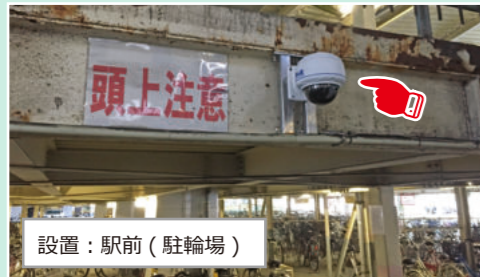

設置：駅前（商店街へ向かう交差点）

設置：駅前交差点

設置：駅前（駐輪場）